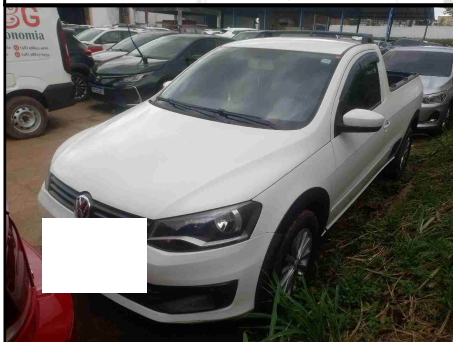

CLIENTE

Cliente
BANCO BRADESCO FINANCIAMENTOS S

CNPJ
07.207.996/0001-50

DADOS DO VEÍCULO

PLACA	CHASSI	CHASSI BIN	MARCA/MODELO	
	ILEGÍVEL		VOLKSWAGEN SAVEIRO	
ANO FABRICAÇÃO	ANO MODELO	MOTOR BIN	MOTOR OBSERVADO	COR
2014	2015			BRANCA
COMBUSTÍVEL			KILOMETRAGEM	RENAVAM
ALCOOL/GASOLINA			162445	
CIDADE VISTORIA	ESTADO VISTORIA	UF VISTORIA	PATIO VISTORIA	
SÃO LUÍS	MA	MA		

RESUMO PESQUISA DE SEGURANÇA

SINISTRO ESPECIAL		
PARECER TÉCNICO		
LEILÃO		
HISTÓRICO DE ROUBO E FURTO		
BASE HISTÓRICA SINISTRO/ACIDENTE		
SEGURANÇA FINANCEIRA		

FOTOS

45 TRASEIRA ESQUERDA

45 DIANTEIRA ESQUERDA