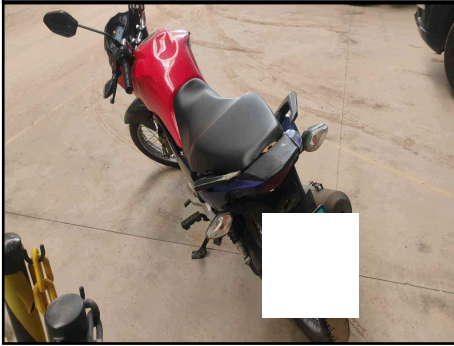

45 TRASEIRA ESQUERDA