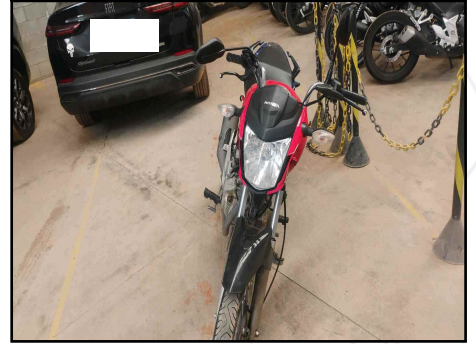

CLIENTE

Cliente
BANCO BRADESCO SA

CNPJ
60.746.948/0001-12

DADOS DO VEÍCULO

PLACA	CHASSI	CHASSI BIN	MARCA/MODELO	
ANO FABRICAÇÃO	ANO MODELO	MOTOR BIN	HONDA CG 160 TITAN	COR
2023	2024		MOTOR OBSERVADO	VERMELHA
COMBUSTÍVEL			KILOMETRAGEM	RENAVAM
ALCOOL/GASOLINA			22687	
CIDADE VISTORIA	ESTADO VISTORIA	UF VISTORIA	PATIO VISTORIA	
SÃO PAULO	SP	SP		

RESUMO PESQUISA DE SEGURANÇA

SINISTRO ESPECIAL		
PARECER TECNICO		
LEILÃO		
HISTORICO DE ROUBO E FURTO		
BASE HISTORICA SINISTRO/ACIDENTE		
SEGURANÇA / FINANCEIRA		

FOTOS

45 DIANTEIRA DIREITA

45 DIANTEIRA ESQUERDA

NÚMERO DO CHASSI

GARFO/BALANÇA TRASEIRO LADO ESQUERDO

FOTOS

45 TRASEIRA DIREITA

LATERAL DIREITA

PANORAMICA MOTOR DIREITA

CARENAGEM DIANTEIRA DIREITA

NÚMERO DO MOTOR

DIANTEIRA

FAROL/BLOCO ÓPTICO

MESA INFERIOR SUSPENSÃO DIANTEIRA

MESA SUPERIOR SUSPENSÃO DIANTEIRA

GARFO DIANTEIRO ESQUERDO

COLUNA DE DIREÇÃO (PESCOÇO)

TANQUE

FOTOS