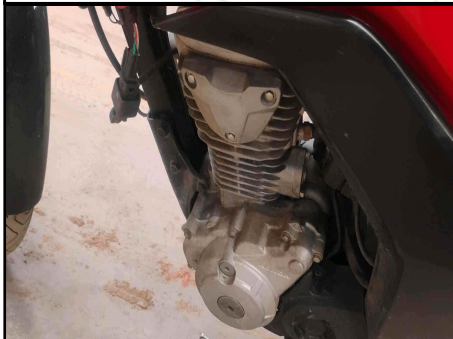

DIANTEIRA

FAROL/BLOCO ÓPTICO

MESA INFERIOR SUSPENSÃO DIANTEIRA

MESA SUPERIOR SUSPENSÃO DIANTEIRA

GARFO DIANTEIRO ESQUERDO

COLUNA DE DIREÇÃO (PESCOÇO)

TANQUE

FOTOS

LATERAL ESQUERDA

PANORAMICA MOTOR ESQUERDA

CARENAGEM DIANTEIRA ESQUERDA

VISTORIADOR (MARCELO DOMINGUES DA SILVA)