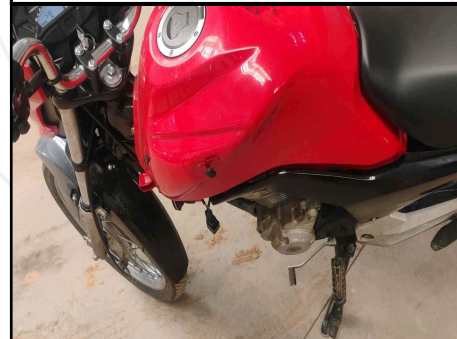

RESUMO PESQUISA DE SEGURANÇA

SINISTRO ESPECIAL		
PARECER TECNICO		
LEILÃO		
HISTORICO DE ROUBO E FURTO		
BASE HISTORICA SINISTRO/ACIDENTE		
SEGURANÇA / FINANCEIRA		

FOTOS

45 DIANTEIRA DIREITA

45 DIANTEIRA ESQUERDA

NÚMERO DO CHASSI

GARFO/BALANÇA TRASEIRO LADO ESQUERDO

FOTOS

45 TRASEIRA DIREITA

LATERAL DIREITA

PANORAMICA MOTOR DIREITA

CARENAGEM DIANTEIRA DIREITA

NÚMERO DO MOTOR

DIANTEIRA

FAROL/BLOCO ÓPTICO

MESA INFERIOR SUSPENSÃO DIANTEIRA

MESA SUPERIOR SUSPENSÃO DIANTEIRA

GARFO DIANTEIRO ESQUERDO

COLUNA DE DIREÇÃO (PESCOÇO)

TANQUE

FOTOS

LATERAL ESQUERDA

PANORAMICA MOTOR ESQUERDA

CARENAGEM DIANTEIRA ESQUERDA

VISTORIADOR (MARCELO DOMINGUES DA SILVA)