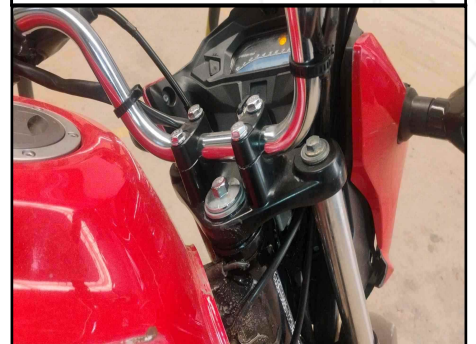

DIANTEIRA

FAROL/BLOCO ÓPTICO

MESA INFERIOR SUSPENSÃO DIANTEIRA

MESA SUPERIOR SUSPENSÃO DIANTEIRA

GARFO DIANTEIRO ESQUERDO

COLUNA DE DIREÇÃO (PESCOÇO)

TANQUE

FOTOS

LATERAL ESQUERDA

PANORAMICA MOTOR ESQUERDA

CARENAGEM DIANTEIRA ESQUERDA

VISTORIADOR (MARCELO DOMINGUES DA SILVA)