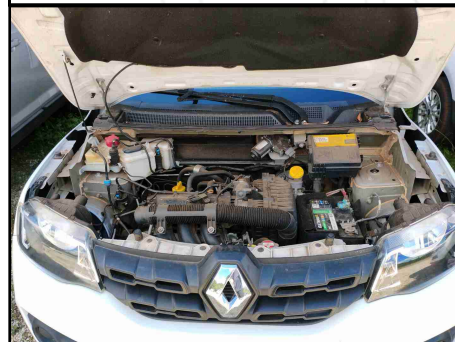

ASSOALHO CENTRAL DIREITO

CAIXA DE AR/SOLEIRA DIREITA

45 DIANTEIRA DIREITA

CAIXA DE RODA DIANTEIRA DIREITA

CAIXA DE RODA DIANTEIRA ESQUERDA

PAINEL CORTA FOGO

PAINEL DIANTEIRO SUPERIOR

ETIQUETA ETA COMPARTIMENTO MOTOR