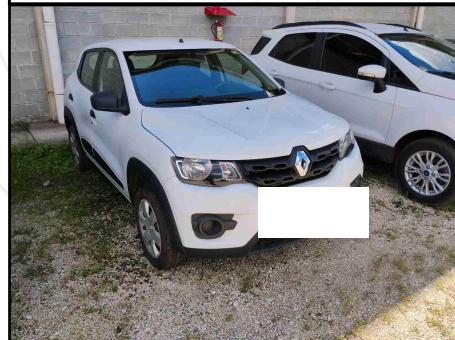

45 DIANTEIRA DIREITA