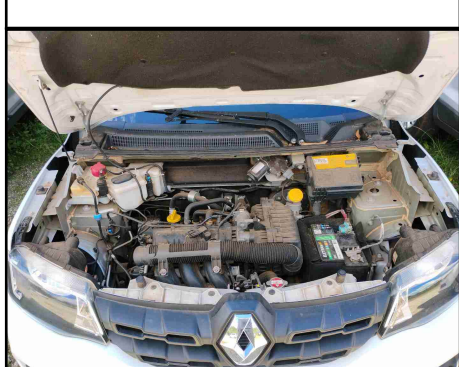

PAINEL DIANTEIRO SUPERIOR