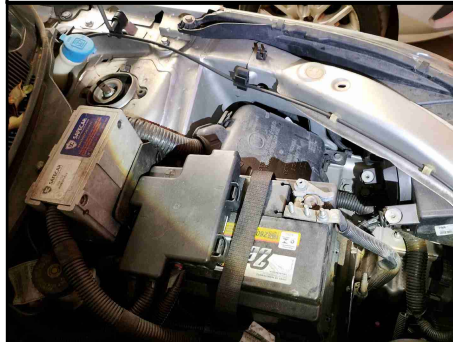

CAIXAS DE RODA DIANTEIRA ESQUERDA