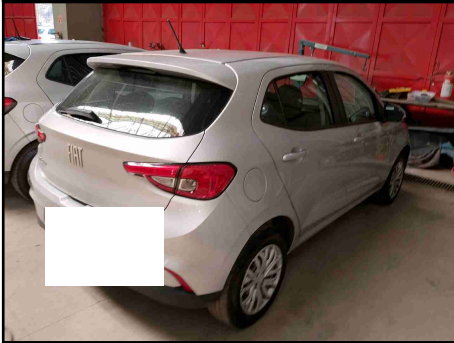

FOTOS

45 TRASEIRA