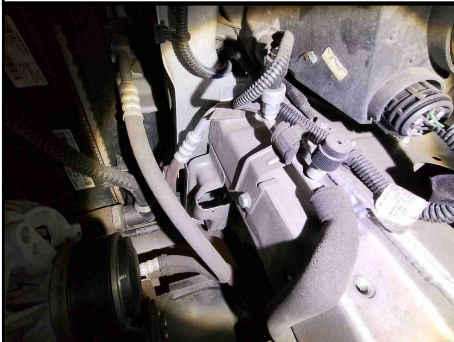

LONGARINA DIANTEIRA DIREITA