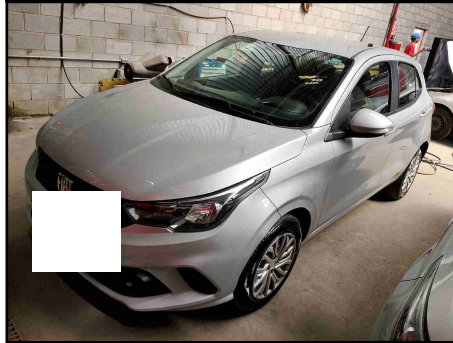

CLIENTE

Cliente
BANCO BRADESCO SA

CNPJ
60.746.948/0001-12

DADOS DO VEÍCULO

PLACA	CHASSI	CHASSI BIN	MARCA/MODELO	
ANO FABRICAÇÃO	ANO MODELO	MOTOR BIN	FIAT ARGO 1.0	COR
2021	2022	-----	MOTOR OBSERVADO	PRATA
COMBUSTÍVEL			KILOMETRAGEM	RENAVAM
ALCOOL/GASOLINA			091986	
CIDADE VISTORIA	ESTADO VISTORIA	UF VISTORIA	PATIO VISTORIA	
SÃO PAULO	SP	SP		

RESUMO PESQUISA DE SEGURANÇA

SINISTRO ESPECIAL	✓	
PARECER TECNICO	✓	
LEILÃO	✓	
HISTORICO DE ROUBO E FURTO	✓	
BASE HISTORICA SINISTRO/ACIDENTE	✓	
SEGURANÇA / FINANCEIRA	✓	

FOTOS

45 TRASEIRA

45 DIANTEIRA

PLACA TRASEIRA