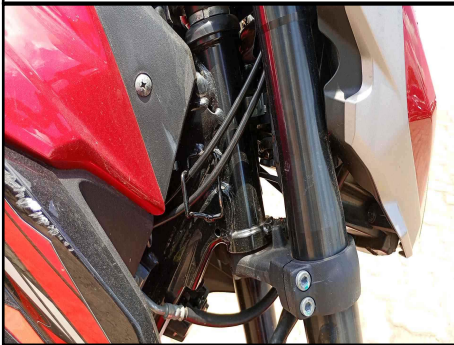

RESUMO PESQUISA DE SEGURANÇA

SINISTRO ESPECIAL		
PARECER TECNICO		
LEILÃO		
HISTORICO DE ROUBO E FURTO		
BASE HISTORICA SINISTRO/ACIDENTE		
SEGURANÇA / FINANCEIRA		

FOTOS

DIANTEIRA DIREITA 45

DIANTEIRA ESQUERDA 45

PANORAMICA PAINEL - GUIDÃO

TRASEIRA ESQUERDA 45

TRASEIRA DIREITA 45

BALANÇA TRASEIRA - SUSPENSÃO TRASEIRA

CANOTE - COLUNA DE DIREÇÃO

GARFO DIANTEIRO - SUSPENSÃO DIANTEIRA

HODOMETRO

NÚMERO DO CHASSI

NÚMERO DO MOTOR

PLACA TRASEIRA

FOTOS

LATERAL DIREITA

LATERAL ESQUERDA

TANQUE

VISTORIADOR (LUIZ CARLOS RODRIGUES BAPTISTA)