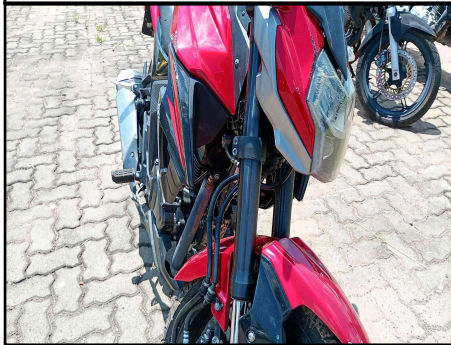

CLIENTE

Cliente
CARBUY AUTOMOTIVE BUSINESS LTDA

CNPJ
35.626.178/0001-27

DADOS DO VEÍCULO

PLACA	CHASSI	CHASSI BIN	MARCA/MODELO	
			JTZ DR160	
ANO FABRICAÇÃO	ANO MODELO	MOTOR BIN	MOTOR OBSERVADO	COR
2022	2023			VERMELHA
COMBUSTÍVEL			KILOMETRAGEM	RENAVAM
GASOLINA			29915	
CIDADE VISTORIA	ESTADO VISTORIA	UF VISTORIA	PATIO VISTORIA	
VALINHOS	SP	SP		

RESUMO PESQUISA DE SEGURANÇA

SINISTRO ESPECIAL		
PARECER TECNICO		
LEILÃO		
HISTORICO DE ROUBO E FURTO		
BASE HISTORICA SINISTRO/ACIDENTE		
SEGURANÇA / FINANCEIRA		

FOTOS

DIANTEIRA DIREITA 45

DIANTEIRA ESQUERDA 45

PANORAMICA PAINEL - GUIDÃO

TRASEIRA ESQUERDA 45

TRASEIRA DIREITA 45

BALANÇA TRASEIRA - SUSPENSÃO TRASEIRA

CANOTE - COLUNA DE DIREÇÃO

GARFO DIANTEIRO - SUSPENSÃO DIANTEIRA

HODOMETRO

NÚMERO DO CHASSI

NÚMERO DO MOTOR

PLACA TRASEIRA

FOTOS

LATERAL DIREITA

LATERAL ESQUERDA

TANQUE

VISTORIADOR (LUIZ CARLOS RODRIGUES BAPTISTA)