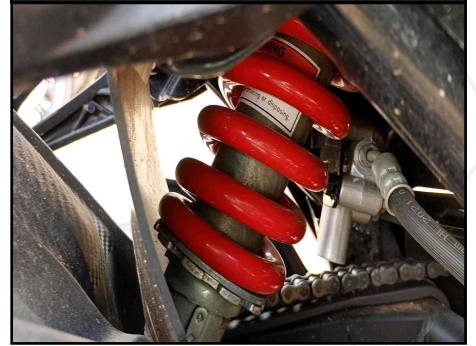

RESUMO PESQUISA DE SEGURANÇA

SINISTRO ESPECIAL		
PARECER TECNICO		
LEILÃO		
HISTORICO DE ROUBO E FURTO		
BASE HISTORICA SINISTRO/ACIDENTE		
SEGURANÇA / FINANCEIRA		

FOTOS

DIANTEIRA DIREITA 45

DIANTEIRA ESQUERDA 45

PANORAMICA PAINEL - GUIDÃO

TRASEIRA ESQUERDA 45

TRASEIRA DIREITA 45

BALANÇA TRASEIRA - SUSPENSÃO TRASEIRA

CANOTE - COLUNA DE DIREÇÃO

GARFO DIANTEIRO - SUSPENSÃO DIANTEIRA

HODOMETRO

NÚMERO DO CHASSI

NÚMERO DO MOTOR

PLACA TRASEIRA

FOTOS

LATERAL DIREITA

LATERAL ESQUERDA

TANQUE

VISTORIADOR (LUIZ CARLOS RODRIGUES BAPTISTA)