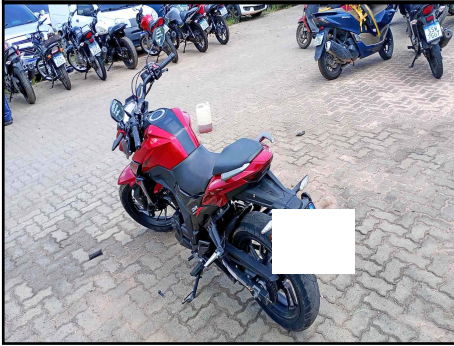

TRASEIRA ESQUERDA 45