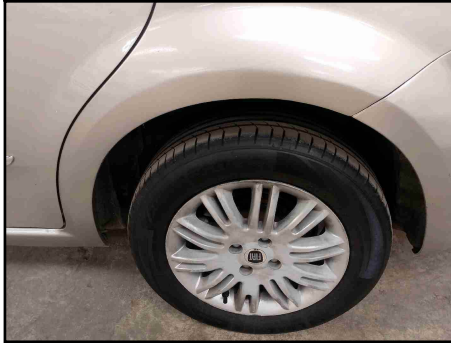

CAIXA DE RODA TRASEIRA ESQUERDA