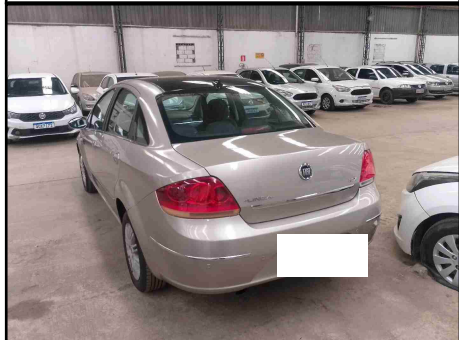

FOTOS

45 TRASEIRA ESQUERDA