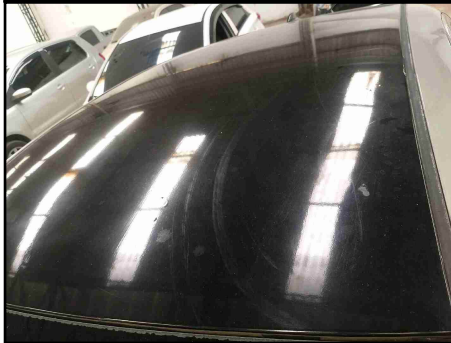

CAIXA DE AR/ SOLEIRA ESQUERDA

CAIXA DE RODA TRASEIRA ESQUERDA

LATERAL ESQUERDA

ETIQUETA ETA ASSOALHO

TETO

---

VISTORIADOR (GEOVANE ORLANDO)