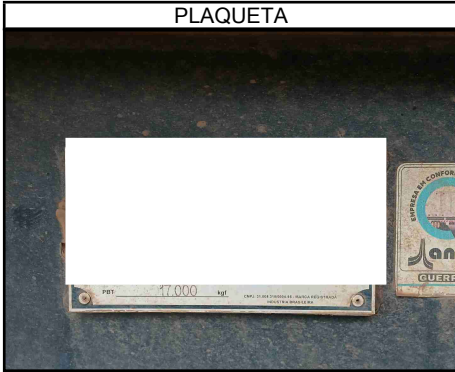

NÚMERO CHASSI

45 DIANTEIRA ESQUERDA

LONGARINA DIANTEIRA ESQUERDA

LONGARINA DIANTEIRA DIREITA

LONGARINA TRASEIRA DIREITA

FOTOS

45 TRASEIRA ESQUERDA

PARACHOQUE TRASEIRO

CAIXA DE RODA DIANTEIRA DIREITA (SE POSSUIR)

PLAQUETA

PINO GUIA 5 RODA

LONGARINA TRASEIRA ESQUERDA

VISTORIADOR (ROBERTO DA SILVA OLIVEIRA)