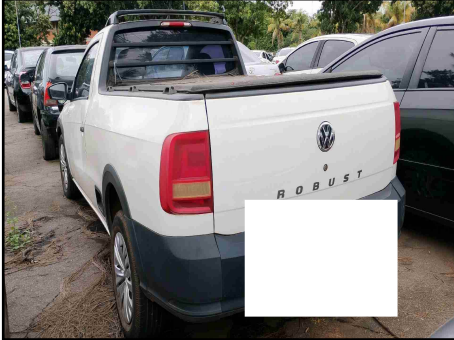

FOTOS

45 TRASEIRA