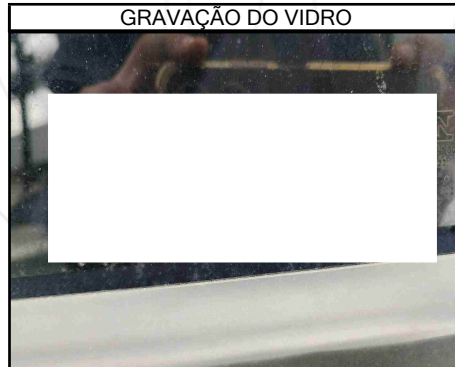

COLUNA B-C ESQUERDA

GRAVAÇÃO DO VIDRO

VISTORIADOR (ALEX HENRIQUE PIRES MESQUITA)