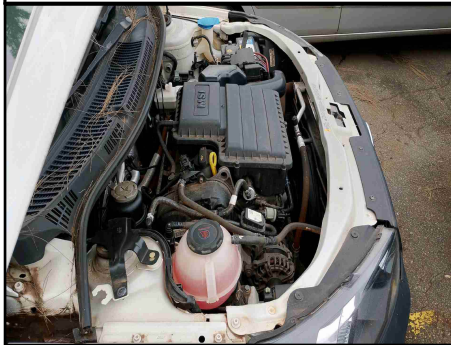

PAINEL DIANTEIRO SUPERIOR