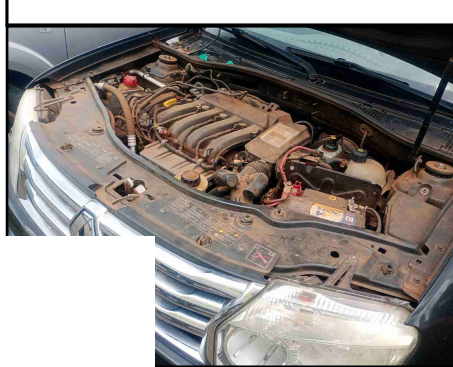

PAINEL DIANTEIRO SUPERIOR