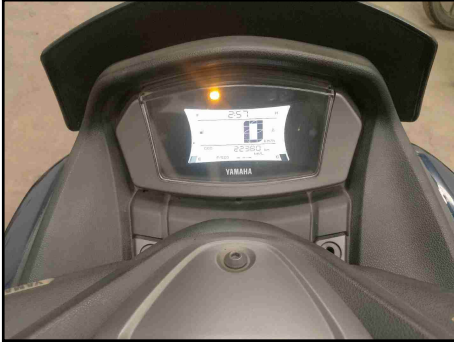

RESUMO PESQUISA DE SEGURANÇA

SINISTRO ESPECIAL		
PARECER TECNICO		
LEILÃO		
HISTORICO DE ROUBO E FURTO		
BASE HISTORICA SINISTRO/ACIDENTE		
SEGURANÇA / FINANCEIRA		

FOTOS

45 DIANTEIRA DIREITA

45 DIANTEIRA ESQUERDA

PLACA

45 TRASEIRA ESQUERDA

TRASEIRA

GARFO/BALANÇA TRASEIRO LADO DIREITO

PAINEL DE INSTRUMENTOS

HODÔMETRO

GARFO DIANTEIRO DIREITO

GARFO/BALANÇA TRASEIRO LADO DIREITO