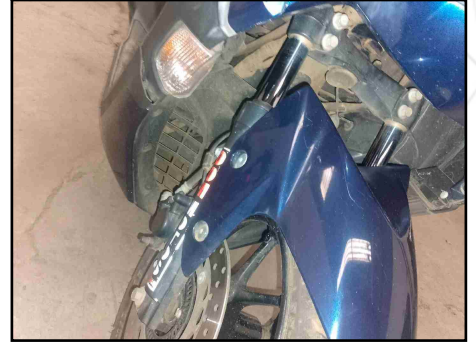

RESUMO PESQUISA DE SEGURANÇA

SINISTRO ESPECIAL		
PARECER TECNICO		
LEILÃO		
HISTORICO DE ROUBO E FURTO		
BASE HISTORICA SINISTRO/ACIDENTE		
SEGURANÇA / FINANCEIRA		

FOTOS

45 DIANTEIRA DIREITA

45 DIANTEIRA ESQUERDA

PLACA

45 TRASEIRA ESQUERDA

TRASEIRA

GARFO/BALANÇA TRASEIRO LADO DIREITO

PAINEL DE INSTRUMENTOS

HODÔMETRO

GARFO DIANTEIRO DIREITO

GARFO/BALANÇA TRASEIRO LADO DIREITO