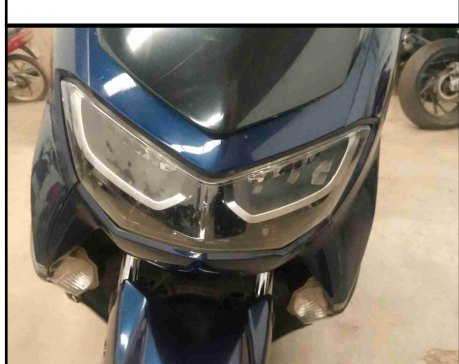

NÚMERO DO CHASSI

GARFO/BALANÇA TRASEIRO LADO ESQUERDO

FOTOS

45 TRASEIRA DIREITA

LATERAL DIREITA

PANORAMICA MOTOR DIREITA

CARENAGEM DIANTEIRA DIREITA

NÚMERO DO MOTOR

DIANTEIRA

FAROL/BLOCO ÓPTICO

MESA INFERIOR SUSPENSÃO DIANTEIRA

MESA SUPERIOR SUSPENSÃO DIANTEIRA

GARFO DIANTEIRO ESQUERDO

COLUNA DE DIREÇÃO (PESCOÇO)

TANQUE

FOTOS