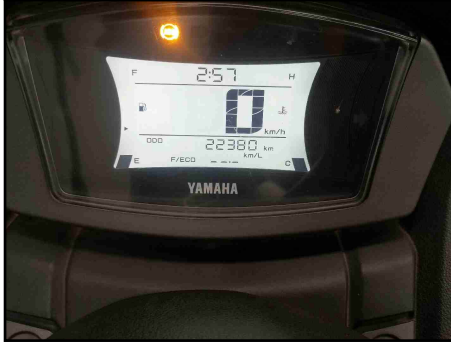

PLACA

45 TRASEIRA ESQUERDA

TRASEIRA

GARFO/BALANÇA TRASEIRO LADO DIREITO

PAINEL DE INSTRUMENTOS

HODÔMETRO

GARFO DIANTEIRO DIREITO

GARFO/BALANÇA TRASEIRO LADO DIREITO