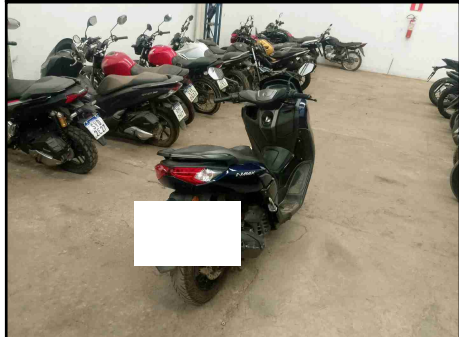

CLIENTE

Cliente
BANCO BRADESCO FINANCIAMENTOS S

CNPJ
07.207.996/0001-50

DADOS DO VEÍCULO

PLACA	CHASSI	CHASSI BIN	MARCA/MODELO	
ANO FABRICAÇÃO	ANO MODELO	MOTOR BIN	YAMAHA/NMAX 160	COR
2022	2022		MOTOR OBSERVADO	AZUL
COMBUSTÍVEL			NÚMERO TRAGEM	RENAVAM
GASOLINA			22380	
CIDADE VISTORIA	ESTADO VISTORIA	UF VISTORIA	PATIO VISTORIA	
BELO HORIZONTE	MG	MG		

RESUMO PESQUISA DE SEGURANÇA

SINISTRO ESPECIAL		
PARECER TECNICO		
LEILÃO		
HISTORICO DE ROUBO E FURTO		
BASE HISTORICA SINISTRO/ACIDENTE		
SEGURANÇA / FINANCEIRA		

FOTOS

45 DIANTEIRA DIREITA

45 DIANTEIRA ESQUERDA

NÚMERO DO CHASSI

GARFO/BALANÇA TRASEIRO LADO ESQUERDO

FOTOS

45 TRASEIRA DIREITA

LATERAL DIREITA

PANORAMICA MOTOR DIREITA

CARENAGEM DIANTEIRA DIREITA

NÚMERO DO MOTOR