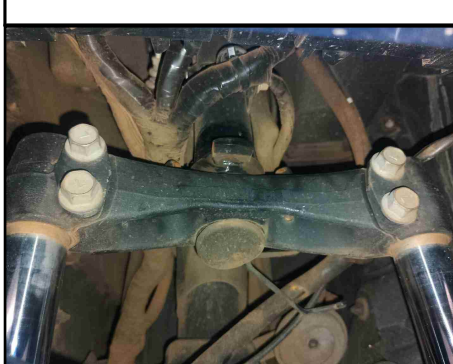

NÚMERO DO CHASSI

GARFO/BALANÇA TRASEIRO LADO ESQUERDO

FOTOS

45 TRASEIRA DIREITA

LATERAL DIREITA

PANORAMICA MOTOR DIREITA

CARENAGEM DIANTEIRA DIREITA

NÚMERO DO MOTOR

DIANTEIRA

FAROL/BLOCO ÓPTICO

MESA INFERIOR SUSPENSÃO DIANTEIRA

MESA SUPERIOR SUSPENSÃO DIANTEIRA

GARFO DIANTEIRO ESQUERDO

COLUNA DE DIREÇÃO (PESCOÇO)

TANQUE

FOTOS