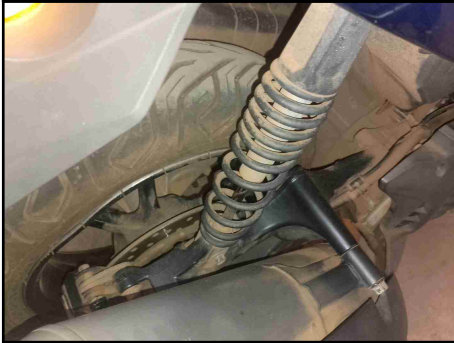

RESUMO PESQUISA DE SEGURANÇA

SINISTRO ESPECIAL		
PARECER TECNICO		
LEILÃO		
HISTORICO DE ROUBO E FURTO		
BASE HISTORICA SINISTRO/ACIDENTE		
SEGURANÇA / FINANCEIRA		

FOTOS

45 DIANTEIRA DIREITA

45 DIANTEIRA ESQUERDA

PLACA

45 TRASEIRA ESQUERDA

TRASEIRA

GARFO/BALANÇA TRASEIRO LADO DIREITO

PAINEL DE INSTRUMENTOS

HODÔMETRO

GARFO DIANTEIRO DIREITO

GARFO/BALANÇA TRASEIRO LADO DIREITO