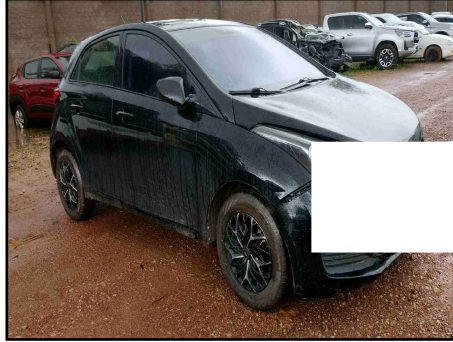

CLIENTE

Cliente
CARBUY AUTOMOTIVE BUSINESS LTDA

CNPJ
35.626.178/0001-27

DADOS DO VEÍCULO

PLACA	CHASSI	CHASSI BIN	MARCA/MODELO	
			HYUNDAI HB20 10M	
			UNIQUE	
ANO FABRICAÇÃO	ANO MODELO	MOTOR BIN	MOTOR OBSERVADO	COR
2019	2019			PRETA
COMBUSTÍVEL			KILOMETRAGEM	RENAVAM
ALCO/GASOL			INACESSÍVEL	
CIDADE VISTORIA	ESTADO VISTORIA	UF VISTORIA	PATIO VISTORIA	
PORTO VELHO	RO	RO		

COLUNAS

COLUNA A-B MOTORISTA		
COLUNA B-C MOTORISTA		
COLUNA A-B PASSAGEIRO		
COLUNA B-C PASSAGEIRO		

DEMAIS ITENS ESTRUTURAIS

CAIXA DE RODA DIANTEIRA DIREITA		
CAIXA DE RODA DIANTEIRA ESQUERDA		
CAIXA DE RODA TRASEIRA DIREITA		
CAIXA DE RODA TRASEIRA ESQUERDA		LEVES DANOS/REPAROS
CAIXA DE ESTEPE - PAINEL TRASEIRO		LEVES DANOS/REPAROS
PAINEL DIANTEIRO SUPERIOR		
CAIXA DE AR / SOLEIRA ESQUERDA		LEVES DANOS/REPAROS
CAIXA DE AR / SOLEIRA DIREITA		

RESUMO PESQUISA DE SEGURANÇA

SINISTRO ESPECIAL		
PARECER TECNICO		
LEILÃO		
HISTORICO DE ROUBO E FURTO		
BASE HISTORICA SINISTRO/ACIDENTE		
SEGURANÇA / FINANCEIRA		

FOTOS

45 TRASEIRA

45 DIANTEIRA

PLACA TRASEIRA