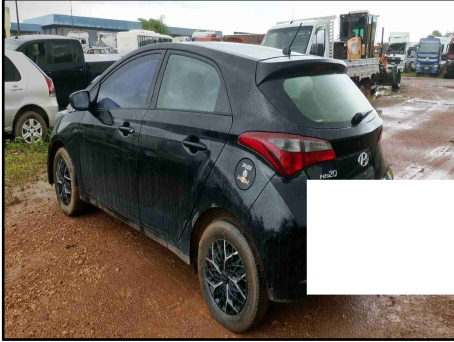

FOTOS

45 TRASEIRA