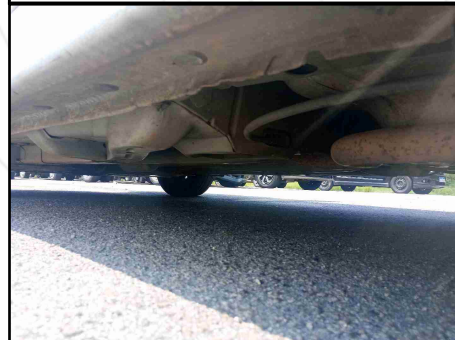

ASSOALHO CENTRAL ESQUERDO