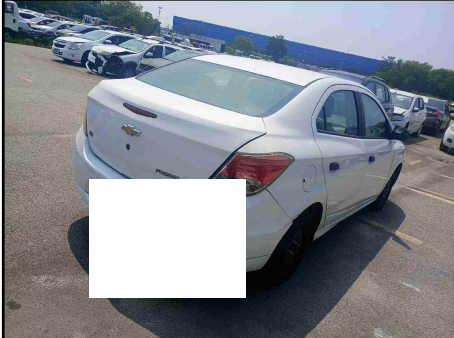

FOTOS

45 TRASEIRA DIREITA