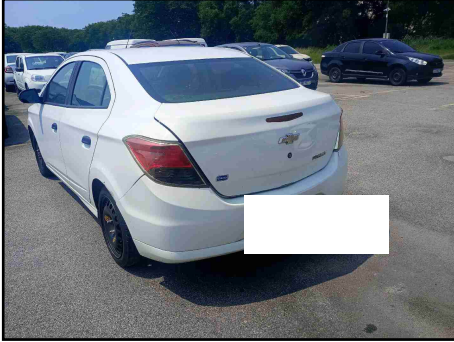

FOTOS

45 TRASEIRA ESQUERDA