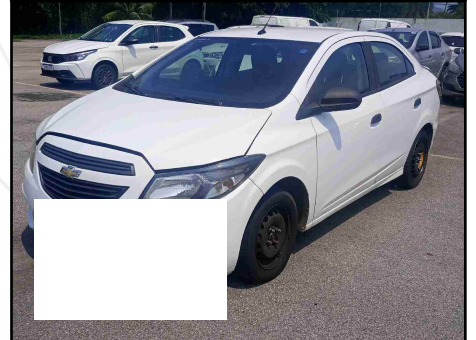

45 DIANTEIRA DIREITA