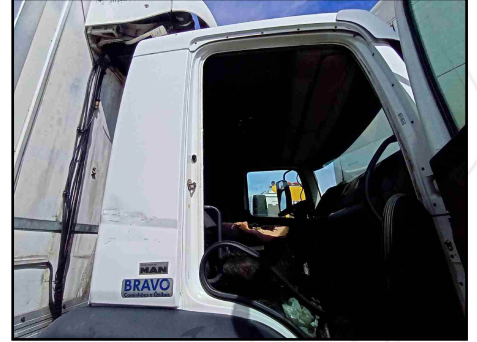

COLUNA B DIREITA