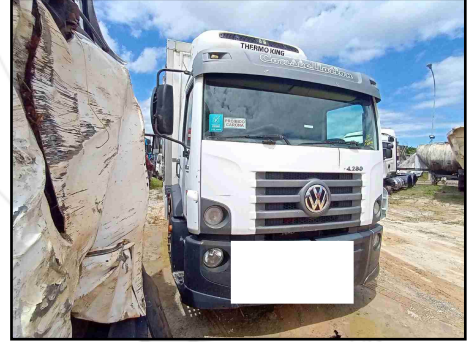

45 DIANTEIRA DIREITA