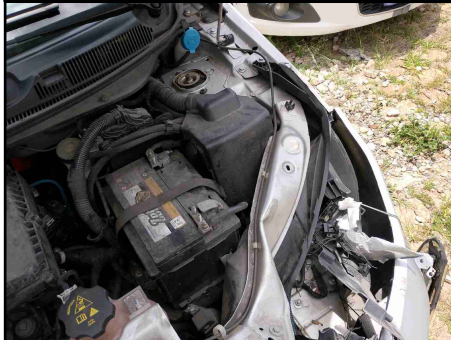

CAIXAS DE RODA DIANTEIRA ESQUERDA