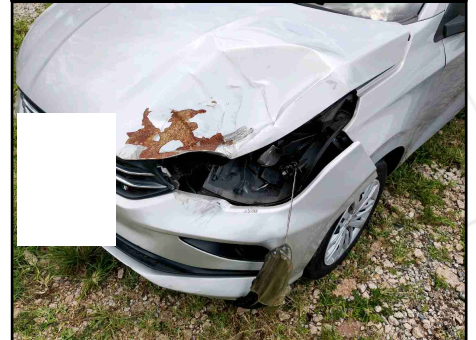

FOTO EXTRA 1 - DIANTEIRA