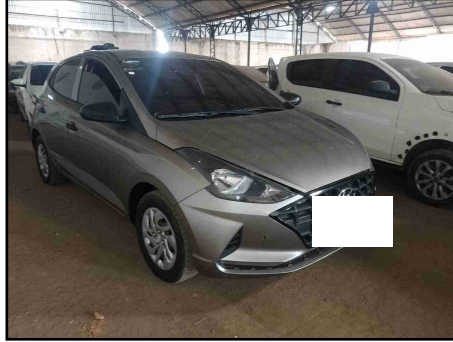

CLIENTE

Cliente
CARBUY AUTOMOTIVE BUSINESS LTDA

CNPJ
35.626.178/0001-27

DADOS DO VEÍCULO

PLACA	CHASSI	CHASSI BIN	MARCA/MODELO	
			155748 155748 - HYUNDAI/HB20 10M SENSE	
ANO FABRICAÇÃO	ANO MODELO	MOTOR BIN	MOTOR OBSERVADO	COR
2020	2021			PRATA
COMBUSTÍVEL			KILOMETRAGEM	RENAVAM
ALCOOL/GASOLINA			103364	
CIDADE VISTORIA	ESTADO VISTORIA	UF VISTORIA	PATIO VISTORIA	
SÃO LUÍS	MA	MA		

RESUMO PESQUISA DE SEGURANÇA

SINISTRO ESPECIAL		
PARECER TECNICO		
LEILÃO		
HISTORICO DE ROUBO E FURTO		
BASE HISTORICA SINISTRO/ACIDENTE		
SEGURANÇA / FINANCEIRA		

FOTOS

45 TRASEIRA

45 DIANTEIRA

PLACA TRASEIRA