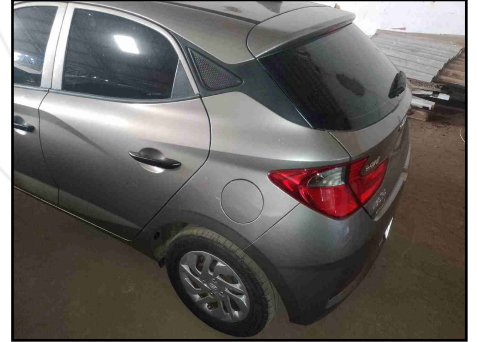

CLIENTE

Cliente
CARBUY AUTOMOTIVE BUSINESS LTDA

CNPJ
35.626.178/0001-27

DADOS DO VEÍCULO

PLACA	CHASSI	CHASSI BIN	MARCA/MODELO	
			155748 155748 - HYUNDAI/HB20 10M SENSE	
ANO FABRICAÇÃO	ANO MODELO	MOTOR BIN	MOTOR OBSERVADO	COR
2020	2021			PRATA
COMBUSTÍVEL			KILOMETRAGEM	RENAVAM
ALCOOL/GASOLINA			103364	
CIDADE VISTORIA	ESTADO VISTORIA	UF VISTORIA	PATIO VISTORIA	
SÃO LUÍS	MA	MA		

LONGARINA TRASEIRA DIREITA

FOTOS

CAIXA DE ESTEPE - PAINEL TRASEIRO

CAIXAS DE RODA TRASEIRA DIREITA

CAIXAS DE RODA TRASEIRA ESQUERDA

CAIXAS DE AR - SOLEIRA DIREITA

COLUNA B-C DIREITA

COLUNA A-B DIREITA