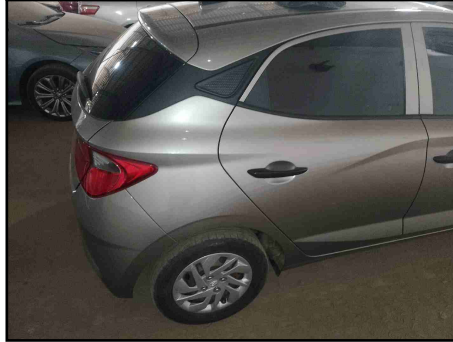

CLIENTE

Cliente
CARBUY AUTOMOTIVE BUSINESS LTDA

CNPJ
35.626.178/0001-27

DADOS DO VEÍCULO

PLACA	CHASSI	CHASSI BIN	MARCA/MODELO	
			155748 155748 - HYUNDAI/HB20 10M SENSE	
ANO FABRICAÇÃO	ANO MODELO	MOTOR BIN	MOTOR OBSERVADO	COR
2020	2021			PRATA
COMBUSTÍVEL			KILOMETRAGEM	RENAVAM
ALCOOL/GASOLINA			103364	
CIDADE VISTORIA	ESTADO VISTORIA	UF VISTORIA	PATIO VISTORIA	
SÃO LUÍS	MA	MA		

LONGARINA TRASEIRA DIREITA

FOTOS

CAIXA DE ESTEPE - PAINEL TRASEIRO

CAIXAS DE RODA TRASEIRA DIREITA

CAIXAS DE RODA TRASEIRA ESQUERDA

CAIXAS DE AR - SOLEIRA DIREITA

COLUNA B-C DIREITA

COLUNA A-B DIREITA