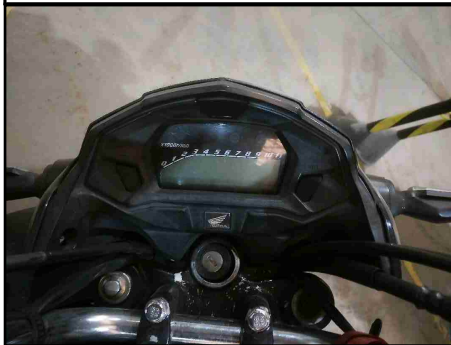

RESUMO PESQUISA DE SEGURANÇA

SINISTRO ESPECIAL		
PARECER TECNICO		
LEILÃO		
HISTORICO DE ROUBO E FURTO		
BASE HISTORICA SINISTRO/ACIDENTE		
SEGURANÇA / FINANCEIRA		POSSUI

FOTOS

45 DIANTEIRA DIREITA

45 DIANTEIRA ESQUERDA

PLACA

45 TRASEIRA ESQUERDA

TRASEIRA

GARFO/BALANÇA TRASEIRO LADO DIREITO

PAINEL DE INSTRUMENTOS

HODÔMETRO

GARFO DIANTEIRO DIREITO

GARFO/BALANÇA TRASEIRO LADO DIREITO