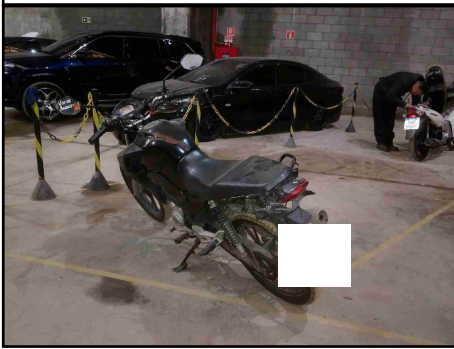

45 TRASEIRA ESQUERDA