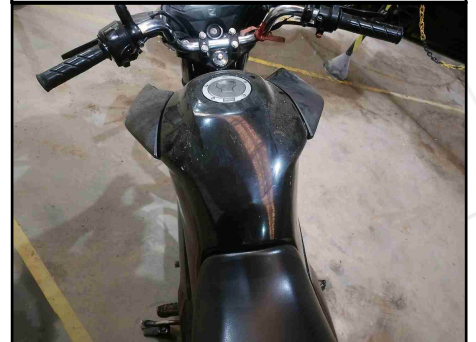

RESUMO PESQUISA DE SEGURANÇA

SINISTRO ESPECIAL		
PARECER TECNICO		
LEILÃO		
HISTORICO DE ROUBO E FURTO		
BASE HISTORICA SINISTRO/ACIDENTE		
SEGURANÇA / FINANCEIRA		POSSUI

FOTOS

45 DIANTEIRA DIREITA

45 DIANTEIRA ESQUERDA

DIANTEIRA

FAROL/BLOCO ÓPTICO

MESA INFERIOR SUSPENSÃO DIANTEIRA

MESA SUPERIOR SUSPENSÃO DIANTEIRA

GARFO DIANTEIRO ESQUERDO

COLUNA DE DIREÇÃO (PESCOÇO)

TANQUE

FOTOS

LATERAL ESQUERDA

PANORAMICA MOTOR ESQUERDA

CARENAGEM DIANTEIRA ESQUERDA

VISTORIADOR (SERGIO LUIZ FINORI SANTOS)