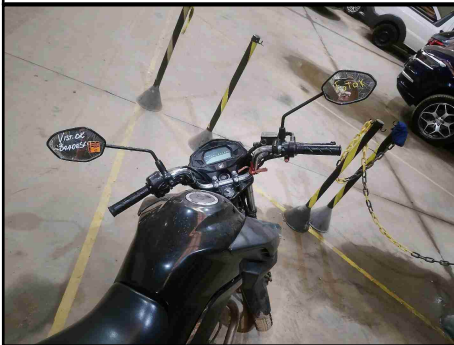

RESUMO PESQUISA DE SEGURANÇA

SINISTRO ESPECIAL		
PARECER TECNICO		
LEILÃO		
HISTORICO DE ROUBO E FURTO		
BASE HISTORICA SINISTRO/ACIDENTE		
SEGURANÇA / FINANCEIRA		POSSUI

FOTOS

45 DIANTEIRA DIREITA

45 DIANTEIRA ESQUERDA

PLACA

45 TRASEIRA ESQUERDA

TRASEIRA

GARFO/BALANÇA TRASEIRO LADO DIREITO

PAINEL DE INSTRUMENTOS

HODÔMETRO

GARFO DIANTEIRO DIREITO

GARFO/BALANÇA TRASEIRO LADO DIREITO

DIANTEIRA

FAROL/BLOCO ÓPTICO

MESA INFERIOR SUSPENSÃO DIANTEIRA

MESA SUPERIOR SUSPENSÃO DIANTEIRA

GARFO DIANTEIRO ESQUERDO

COLUNA DE DIREÇÃO (PESCOÇO)

TANQUE

FOTOS