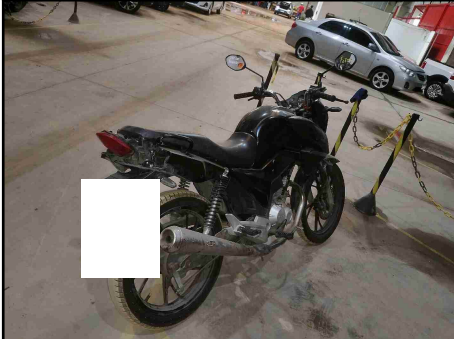

CLIENTE

Cliente
CARBUY AUTOMOTIVE BUSINESS LTDA

CNPJ
35.626.178/0001-27

DADOS DO VEÍCULO

PLACA	CHASSI	CHASSI BIN	MARCA/MODELO	
			HONDA CG 160 FAN	
ANO FABRICAÇÃO	ANO MODELO	MOTOR BIN	MOTOR OBSERVADO	COR
2022	2023			PRETA
COMBUSTÍVEL			KILOMETRAGEM	RENAVAM
ALCOOL/GASOLINA			INACESSÍVEL	
CIDADE VISTORIA	ESTADO VISTORIA	UF VISTORIA	PATIO VISTORIA	
SÃO PAULO	SP	SP		

RESUMO PESQUISA DE SEGURANÇA

SINISTRO ESPECIAL		
PARECER TECNICO		
LEILÃO		
HISTORICO DE ROUBO E FURTO		
BASE HISTORICA SINISTRO/ACIDENTE		
SEGURANÇA / FINANCEIRA		POSSUI

FOTOS

45 DIANTEIRA DIREITA

45 DIANTEIRA ESQUERDA

NÚMERO DO CHASSI

GARFO/BALANÇA TRASEIRO LADO ESQUERDO

FOTOS

45 TRASEIRA DIREITA

LATERAL DIREITA

PANORAMICA MOTOR DIREITA

CARENAGEM DIANTEIRA DIREITA

NÚMERO DO MOTOR

DIANTEIRA

FAROL/BLOCO ÓPTICO

MESA INFERIOR SUSPENSÃO DIANTEIRA

MESA SUPERIOR SUSPENSÃO DIANTEIRA

GARFO DIANTEIRO ESQUERDO

COLUNA DE DIREÇÃO (PESCOÇO)

TANQUE

FOTOS