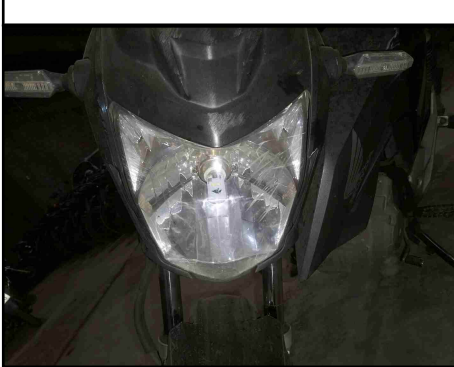

CLIENTE

Cliente
CARBUY AUTOMOTIVE BUSINESS LTDA

CNPJ
35.626.178/0001-27

DADOS DO VEÍCULO

PLACA	CHASSI	CHASSI BIN	MARCA/MODELO	
			HONDA CG 160 FAN	
ANO FABRICAÇÃO	ANO MODELO	MOTOR BIN	MOTOR OBSERVADO	COR
2022	2023			PRETA
COMBUSTÍVEL			KILOMETRAGEM	RENAVAM
ALCOOL/GASOLINA			INACESSÍVEL	
CIDADE VISTORIA	ESTADO VISTORIA	UF VISTORIA	PATIO VISTORIA	
SÃO PAULO	SP	SP		

RESUMO PESQUISA DE SEGURANÇA

SINISTRO ESPECIAL		
PARECER TECNICO		
LEILÃO		
HISTORICO DE ROUBO E FURTO		
BASE HISTORICA SINISTRO/ACIDENTE		
SEGURANÇA / FINANCEIRA		POSSUI

FOTOS

45 DIANTEIRA DIREITA

45 DIANTEIRA ESQUERDA

NÚMERO DO CHASSI

GARFO/BALANÇA TRASEIRO LADO ESQUERDO

FOTOS

45 TRASEIRA DIREITA

LATERAL DIREITA

PANORAMICA MOTOR DIREITA

CARENAGEM DIANTEIRA DIREITA

NÚMERO DO MOTOR

DIANTEIRA

FAROL/BLOCO ÓPTICO

MESA INFERIOR SUSPENSÃO DIANTEIRA

MESA SUPERIOR SUSPENSÃO DIANTEIRA

GARFO DIANTEIRO ESQUERDO

COLUNA DE DIREÇÃO (PESCOÇO)

TANQUE

FOTOS