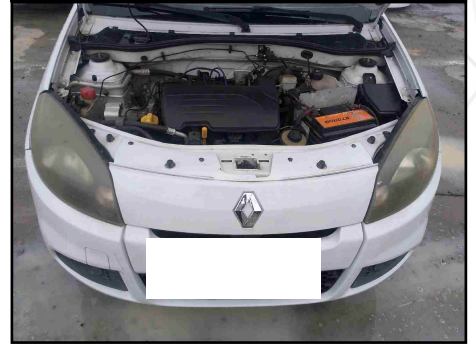

PAINEL DIANTEIRO SUPERIOR