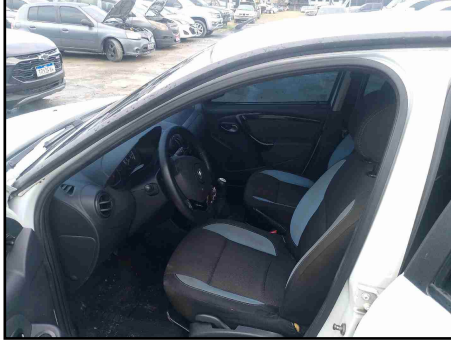

COLUNA A-B ESQUERDA