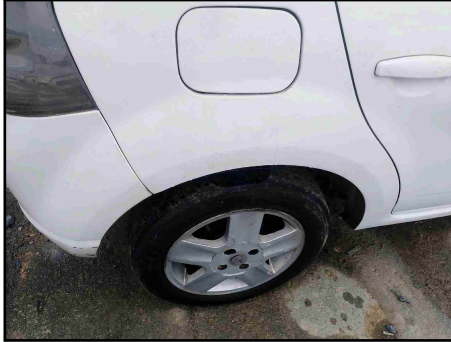

CLIENTE

Cliente
CARBUY AUTOMOTIVE BUSINESS LTDA

CNPJ
35.626.178/0001-27

DADOS DO VEÍCULO

PLACA	CHASSI	CHASSI BIN	MARCA/MODELO RENAULT/SANDERO EXP1016V
ANO FABRICAÇÃO 2014	ANO MODELO 2014	MOTOR BIN	MOTOR OBSERVADO BRANCA
COMBUSTÍVEL ALCOOL/GASOLINA			KILOMETRAGEM 119964
CIDADE VISTORIA MANAUS	ESTADO VISTORIA AM	UF VISTORIA AM	PATIO VISTORIA RENAVAM

LONGARINA TRASEIRA DIREITA

FOTOS

CAIXA DE ESTEPE - PAINEL TRASEIRO

CAIXAS DE RODA TRASEIRA DIREITA

CAIXAS DE RODA TRASEIRA ESQUERDA

CAIXAS DE AR - SOLEIRA DIREITA

COLUNA B-C DIREITA

COLUNA A-B DIREITA