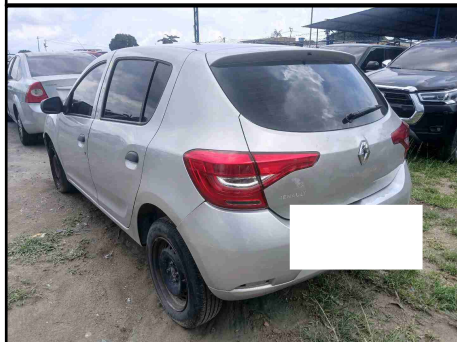

FOTOS

45 TRASEIRA