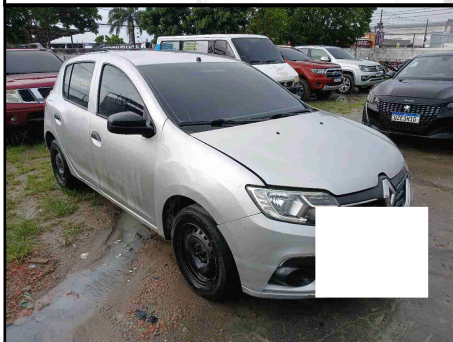

CLIENTE

Cliente
BANCO BRADESCO FINANCIAMENTOS S

CNPJ
07.207.996/0001-50

DADOS DO VEÍCULO

PLACA	CHASSI	CHASSI BIN	MARCA/MODELO	COR
			RENAULT/SANDERO LIFE10MT	PRATA
ANO FABRICAÇÃO	ANO MODELO		KILOMETRAGEM	RENAVAM
2019	2020		129065	
COMBUSTÍVEL		UF VISTORIA	PATIO VISTORIA	
ALCOOL/GASOLINA		AM		
CIDADE VISTORIA	ESTADO VISTORIA			
MANAUS	AM			

RESUMO PESQUISA DE SEGURANÇA

SINISTRO ESPECIAL		
PARECER TECNICO		
LEILÃO		
HISTORICO DE ROUBO E FURTO		
BASE HISTORICA SINISTRO/ACIDENTE		
SEGURANÇA / FINANCEIRA		

FOTOS

45 TRASEIRA

45 DIANTEIRA

PLACA TRASEIRA