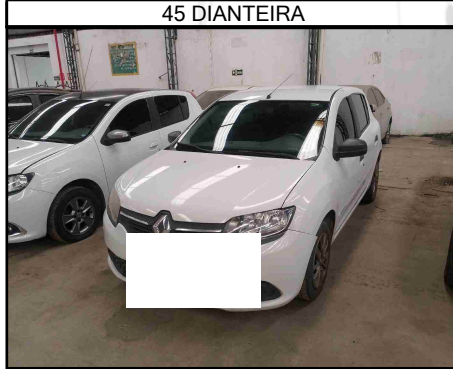

CLIENTE

Cliente
BANCO BRADESCO FINANCIAMENTOS S

CNPJ
07.207.996/0001-50

DADOS DO VEÍCULO

PLACA	CHASSI	CHASSI BIN	MARCA/MODELO
			RENAULT SANDERO AUTH
ANO FABRICAÇÃO	ANO MODELO	MOTOR BIN	MOTOR OBSERVADO
2018	2019		
COMBUSTÍVEL			COR
ALCOOL/GASOLINA			BRANCA
CIDADE VISTORIA	ESTADO VISTORIA	UF VISTORIA	RENAVAM
BELO HORIZONTE	MG	MG	INACESSÍVEL
			PATIO VISTORIA

RESUMO PESQUISA DE SEGURANÇA

SINISTRO ESPECIAL		
PARECER TECNICO		
LEILÃO		
HISTORICO DE ROUBO E FURTO		
BASE HISTORICA SINISTRO/ACIDENTE		
SEGURANÇA / FINANCEIRA		

FOTOS

45 TRASEIRA

45 DIANTEIRA

PLACA TRASEIRA