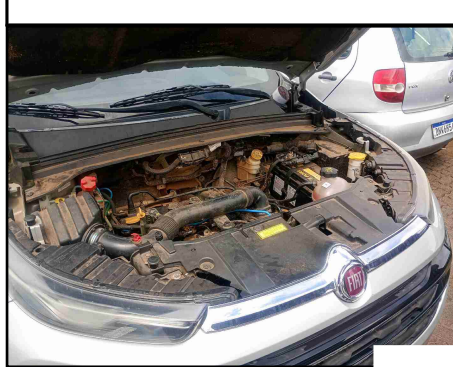

PAINEL DIANTEIRO SUPERIOR