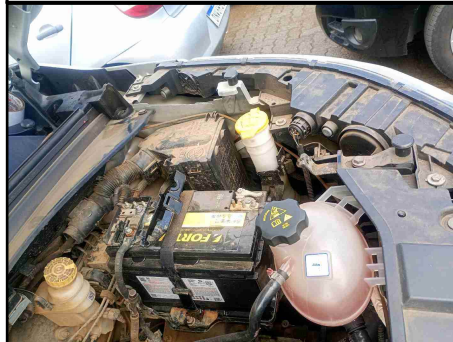

CAIXAS DE RODA DIANTEIRA ESQUERDA