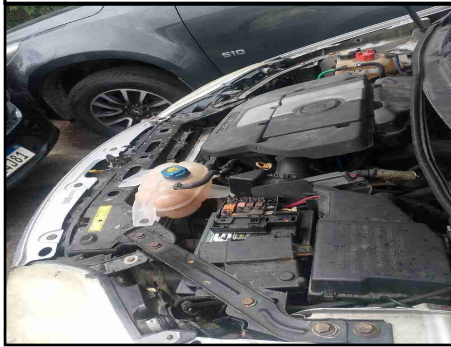

PAINEL DIANTEIRO SUPERIOR