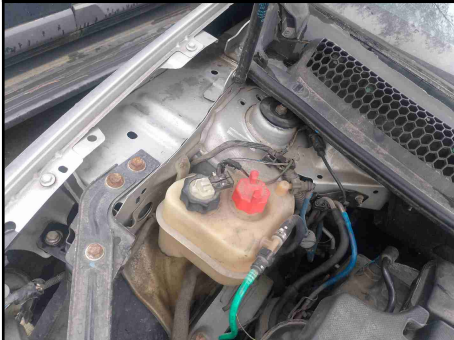

CAIXAS DE RODA DIANTEIRA DIREITA