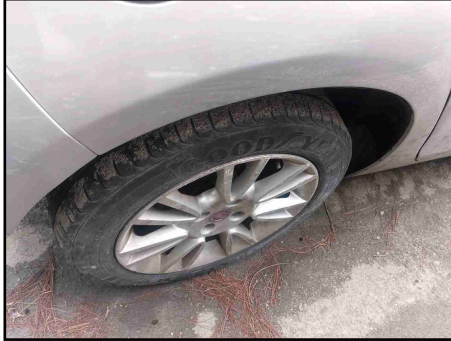

LONGARINA TRASEIRA ESQUERDA

CAIXAS DE RODA TRASEIRA DIREITA