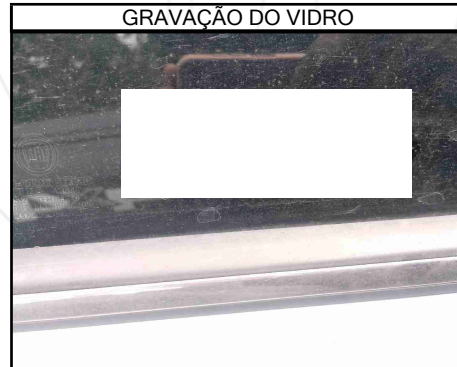

CLIENTE

Cliente
CARBUY AUTOMOTIVE BUSINESS LTDA

CNPJ
35.626.178/0001-27

DADOS DO VEÍCULO

PLACA	CHASSI	CHASSI BIN	MARCA/MODELO FIAT BRAVO ESSENCE DUAL	COR PRATA
ANO FABRICAÇÃO 2012	ANO MODELO 2013	MOTOR BIN	MOTOR OBSERVADO	RENAVAM
COMBUSTÍVEL ALCO/GASOL			KILOMETRAGEM 162551	
CIDADE VISTORIA CAMAÇARI	ESTADO VISTORIA BA	UF VISTORIA BA	PATIO VISTORIA	

ETIQUETA ETA COLUNA B DIREITA

PAINEL DIANTEIRO SUPERIOR

ETIQUETA ETA COMPARTIMENTO MOTOR

CAIXAS DE RODA DIANTEIRA DIREITA

CAIXAS DE RODA DIANTEIRA ESQUERDA

CAIXAS DE AR - SOLEIRA ESQUERDA

FOTOS

COLUNA A-B ESQUERDA

COLUNA B-C ESQUERDA

GRAVAÇÃO DO VIDRO

VISTORIADOR (MATHEUS DE OLIVEIRA SILVA)