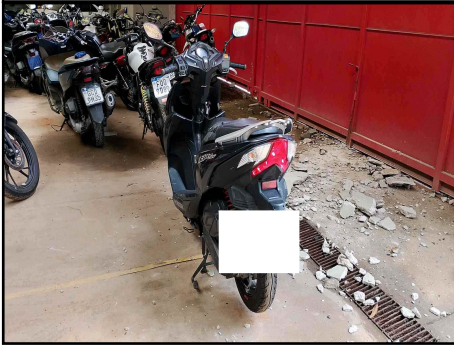

TRASEIRA ESQUERDA 45