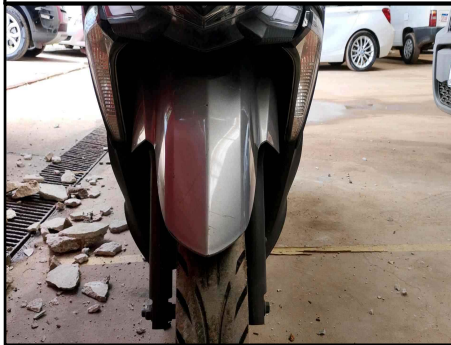

RESUMO PESQUISA DE SEGURANÇA

SINISTRO ESPECIAL		
PARECER TECNICO		
LEILÃO		
HISTORICO DE ROUBO E FURTO		
BASE HISTORICA SINISTRO/ACIDENTE		
SEGURANÇA / FINANCEIRA		

FOTOS

DIANTEIRA DIREITA 45

DIANTEIRA ESQUERDA 45

PANORAMICA PAINEL - GUIDÃO

TRASEIRA ESQUERDA 45

TRASEIRA DIREITA 45

BALANÇA TRASEIRA - SUSPENSÃO TRASEIRA

CANOTE - COLUNA DE DIREÇÃO

GARFO DIANTEIRO - SUSPENSÃO DIANTEIRA

HODOMETRO

NÚMERO DO CHASSI

NÚMERO DO MOTOR

PLACA TRASEIRA

FOTOS

LATERAL DIREITA

LATERAL ESQUERDA

TANQUE

VISTORIADOR (WESLEY SANTOS OLIVEIRA)