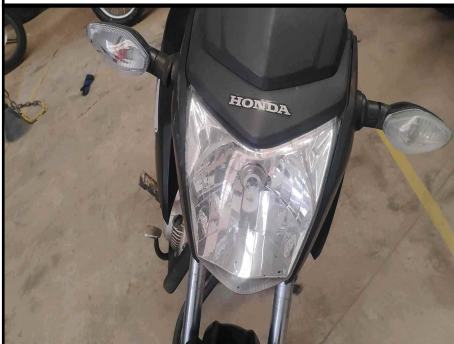

CLIENTE

Cliente
BANCO BRADESCO SA

CNPJ
60.746.948/0001-12

DADOS DO VEÍCULO

PLACA	CHASSI	CHASSI BIN	MARCA/MODELO	
			HONDA CG 160 FAN	
ANO FABRICAÇÃO	ANO MODELO	MOTOR BIN	MOTOR OBSERVADO	COR
2019	2019			PRETA
COMBUSTÍVEL			KILOMETRAGEM	RENAVAM
ALCOOL/GASOLINA			98643	
CIDADE VISTORIA	ESTADO VISTORIA	UF VISTORIA	PATIO VISTORIA	
SÃO PAULO	SP	SP		

RESUMO PESQUISA DE SEGURANÇA

SINISTRO ESPECIAL		
PARECER TECNICO		
LEILÃO		
HISTORICO DE ROUBO E FURTO		
BASE HISTORICA SINISTRO/ACIDENTE		
SEGURANÇA / FINANCEIRA		

FOTOS

45 DIANTEIRA DIREITA

45 DIANTEIRA ESQUERDA

NÚMERO DO CHASSI

GARFO/BALANÇA TRASEIRO LADO ESQUERDO

FOTOS

45 TRASEIRA DIREITA

LATERAL DIREITA

PANORAMICA MOTOR DIREITA

CARENAGEM DIANTEIRA DIREITA

NÚMERO DO MOTOR

DIANTEIRA

FAROL/BLOCO ÓPTICO

MESA INFERIOR SUSPENSÃO DIANTEIRA

MESA SUPERIOR SUSPENSÃO DIANTEIRA

GARFO DIANTEIRO ESQUERDO

COLUNA DE DIREÇÃO (PESCOÇO)

TANQUE

FOTOS