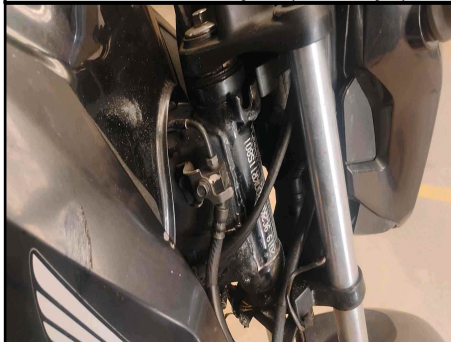

DIANTEIRA

FAROL/BLOCO ÓPTICO

MESA INFERIOR SUSPENSÃO DIANTEIRA

MESA SUPERIOR SUSPENSÃO DIANTEIRA

GARFO DIANTEIRO ESQUERDO

COLUNA DE DIREÇÃO (PESCOÇO)

TANQUE

FOTOS

LATERAL ESQUERDA

PANORAMICA MOTOR ESQUERDA

CARENAGEM DIANTEIRA ESQUERDA

VISTORIADOR (MARCELO DOMINGUES DA SILVA)