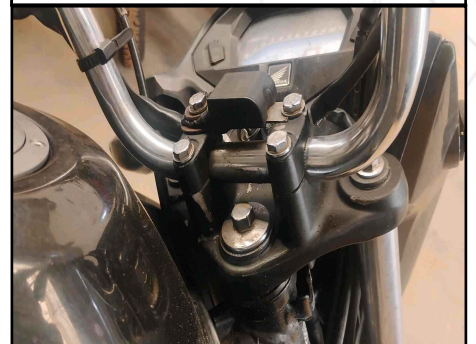

DIANTEIRA

FAROL/BLOCO ÓPTICO

MESA INFERIOR SUSPENSÃO DIANTEIRA

MESA SUPERIOR SUSPENSÃO DIANTEIRA

GARFO DIANTEIRO ESQUERDO

COLUNA DE DIREÇÃO (PESCOÇO)

TANQUE

FOTOS

LATERAL ESQUERDA

PANORAMICA MOTOR ESQUERDA

CARENAGEM DIANTEIRA ESQUERDA

VISTORIADOR (MARCELO DOMINGUES DA SILVA)