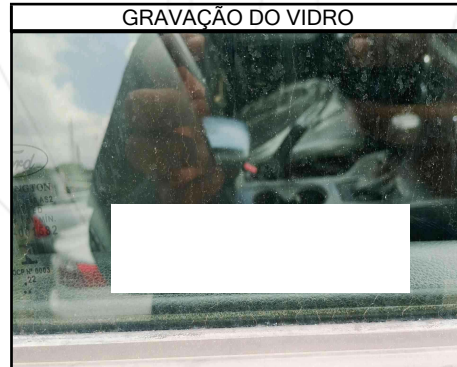

GRAVAÇÃO DO VIDRO

VISTORIADOR (FILIPE BORGES DOS SANTOS)