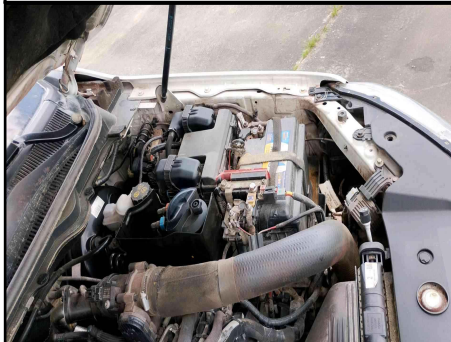

CAIXAS DE RODA DIANTEIRA ESQUERDA