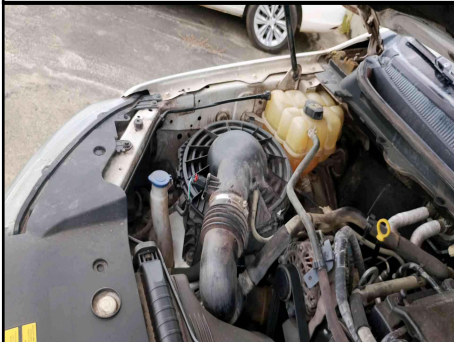

CAIXAS DE RODA DIANTEIRA DIREITA