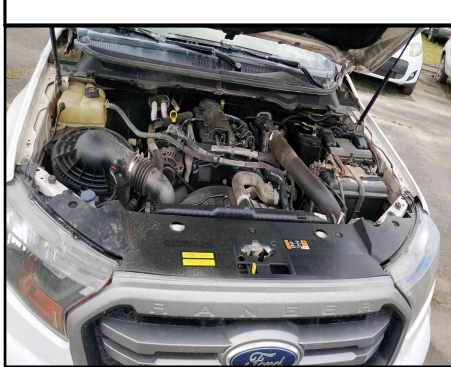

PAINEL DIANTEIRO SUPERIOR