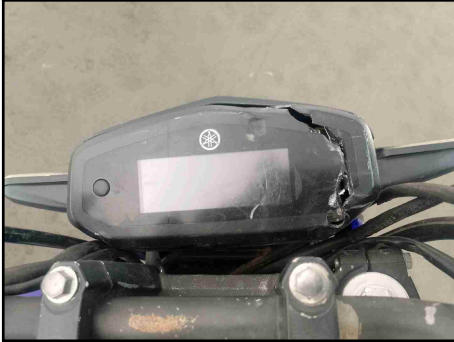

RESUMO PESQUISA DE SEGURANÇA

SINISTRO ESPECIAL		
PARECER TECNICO		
LEILÃO		
HISTORICO DE ROUBO E FURTO		
BASE HISTORICA SINISTRO/ACIDENTE		
SEGURANÇA / FINANCEIRA		

FOTOS

45 DIANTEIRA DIREITA

45 DIANTEIRA ESQUERDA

PLACA

45 TRASEIRA ESQUERDA

TRASEIRA

GARFO/BALANÇA TRASEIRO LADO DIREITO

PAINEL DE INSTRUMENTOS

HODÔMETRO

GARFO DIANTEIRO DIREITO

GARFO/BALANÇA TRASEIRO LADO DIREITO