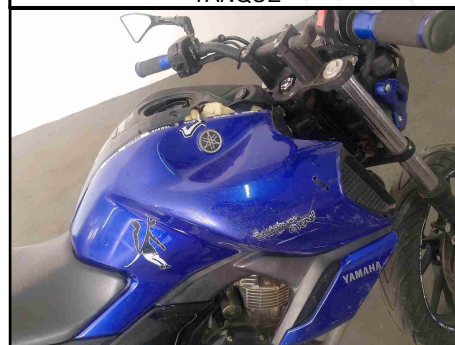

CLIENTE

Cliente
BANCO BRADESCO FINANCIAMENTOS S.A.

CNPJ
07.207.996/0001-50

DADOS DO VEÍCULO

PLACA	CHASSI	CHASSI BIN	MARCA/MODELO	
			YAMAHA FZ15 FAZER ABS	
ANO FABRICAÇÃO	ANO MODELO	MOTOR BIN	MOTOR OBSERVADO	COR
2023	2023			AZUL
COMBUSTÍVEL			KILOMETRAGEM	RENAVAM
ALCO/GASOL			INACESSÍVEL	
CIDADE VISTORIA	ESTADO VISTORIA	UF VISTORIA	PATIO VISTORIA	
CANOAS	RS	RS		

DIANTEIRA

FAROL/BLOCO ÓPTICO

MESA INFERIOR SUSPENSÃO DIANTEIRA

MESA SUPERIOR SUSPENSÃO DIANTEIRA

GARFO DIANTEIRO ESQUERDO

COLUNA DE DIREÇÃO (PESCOÇO)

TANQUE

FOTOS

LATERAL ESQUERDA

PANORAMICA MOTOR ESQUERDA

CARENAGEM DIANTEIRA ESQUERDA

VISTORIADOR (HENRIQUE DA ROSA AQUINO)