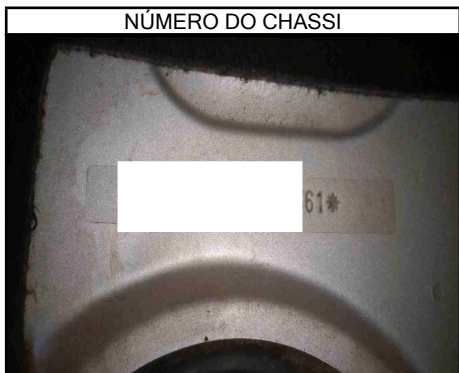

NÚMERO DO CHASSI