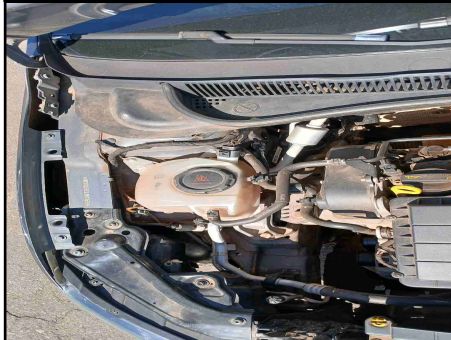

CAIXAS DE RODA DIANTEIRA DIREITA