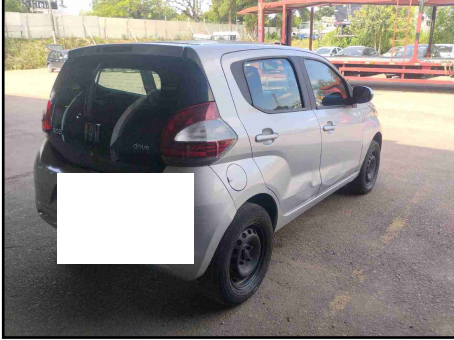

CLIENTE

Cliente
CARBUY AUTOMOTIVE BUSINESS LTDA

CNPJ
35.626.178/0001-27

DADOS DO VEÍCULO

PLACA	CHASSI	CHASSI BIN	MARCA/MODELO	
			FIAT MOBI DRIVE	
ANO FABRICAÇÃO	ANO MODELO	MOTOR BIN	MOTOR OBSERVADO	COR
2017	2018			PRATA
COMBUSTÍVEL			KILOMETRAGEM	RENAVAM
ALCO/GASOL			163517	
CIDADE VISTORIA	ESTADO VISTORIA	UF VISTORIA	PATIO VISTORIA	
CANOAS	RS	RS		

LONGARINAS

LONGARINA DIANTEIRA MOTORISTA		
LONGARINA DIANTEIRA PASSAGEIRO		
LONGARINA TRASEIRA MOTORISTA		
LONGARINA TRASEIRA PASSAGEIRO		

COLUNAS

COLUNA A-B MOTORISTA		
COLUNA B-C MOTORISTA		
COLUNA A-B PASSAGEIRO		
COLUNA B-C PASSAGEIRO		

DEMAIS ITENS ESTRUTURAIS

CAIXA DE RODA DIANTEIRA DIREITA		
CAIXA DE RODA DIANTEIRA ESQUERDA		
CAIXA DE RODA TRASEIRA DIREITA		
CAIXA DE RODA TRASEIRA ESQUERDA		
CAIXA DE ESTEPE - PAINEL TRASEIRO		LEVES DANOS/REPAROS
PAINEL DIANTEIRO SUPERIOR		
CAIXA DE AR / SOLEIRA ESQUERDA		GRAVES DANOS/REPAROS
CAIXA DE AR / SOLEIRA DIREITA		LEVES DANOS/REPAROS

RESUMO PESQUISA DE SEGURANÇA

SINISTRO ESPECIAL		
PARECER TECNICO		
LEILÃO		
HISTORICO DE ROUBO E FURTO		
BASE HISTORICA SINISTRO/ACIDENTE		
SEGURANÇA / FINANCEIRA		

FOTOS

45 TRASEIRA

45 DIANTEIRA

PLACA TRASEIRA