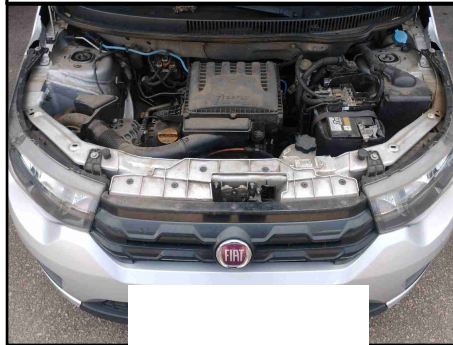

PAINEL DIANTEIRO SUPERIOR