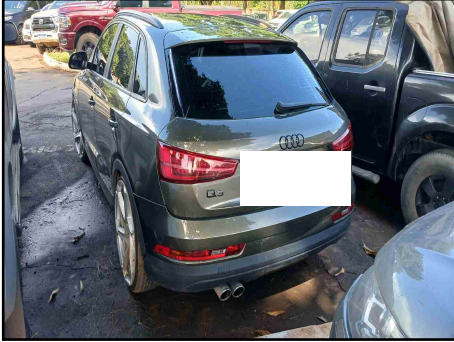

FOTOS

45 TRASEIRA