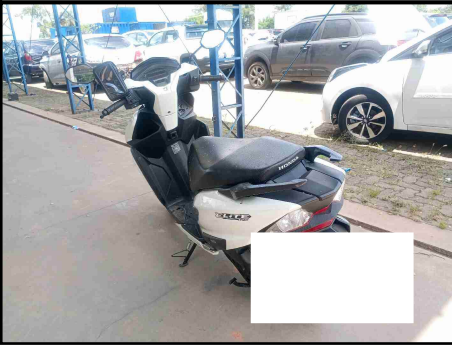

TRASEIRA ESQUERDA 45