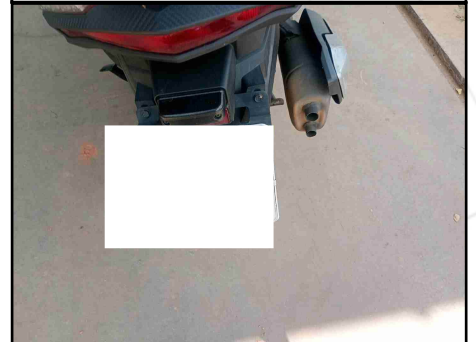

RESUMO PESQUISA DE SEGURANÇA

SINISTRO ESPECIAL		
PARECER TECNICO		
LEILÃO		
HISTORICO DE ROUBO E FURTO		
BASE HISTORICA SINISTRO/ACIDENTE		
SEGURANÇA / FINANCEIRA		

FOTOS

DIANTEIRA DIREITA 45

DIANTEIRA ESQUERDA 45

NÚMERO DO MOTOR

PLACA TRASEIRA

FOTOS

LATERAL DIREITA

LATERAL ESQUERDA

TANQUE

VISTORIADOR (DAMASIO CARNEIRO)