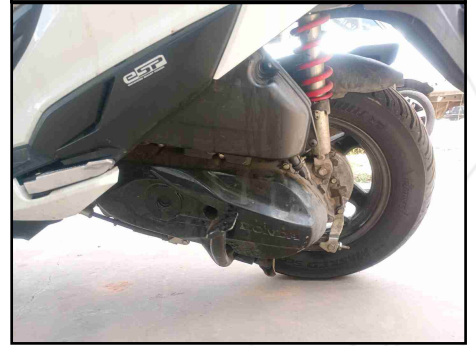

RESUMO PESQUISA DE SEGURANÇA

SINISTRO ESPECIAL		
PARECER TECNICO		
LEILÃO		
HISTORICO DE ROUBO E FURTO		
BASE HISTORICA SINISTRO/ACIDENTE		
SEGURANÇA / FINANCEIRA		

FOTOS

DIANTEIRA DIREITA 45

DIANTEIRA ESQUERDA 45

PANORAMICA PAINEL - GUIDÃO

TRASEIRA ESQUERDA 45

TRASEIRA DIREITA 45

BALANÇA TRASEIRA - SUSPENSÃO TRASEIRA

CANOTE - COLUNA DE DIREÇÃO

GARFO DIANTEIRO - SUSPENSÃO DIANTEIRA

HODOMETRO

NÚMERO DO CHASSI

NÚMERO DO MOTOR

PLACA TRASEIRA

FOTOS

LATERAL DIREITA

LATERAL ESQUERDA

TANQUE

VISTORIADOR (DAMASIO CARNEIRO)