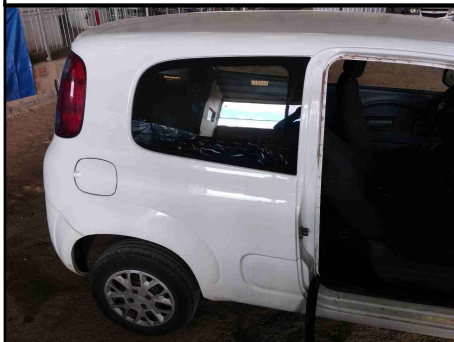

CLIENTE

Cliente
BANCO BRADESCO FINANCIAMENTOS S

CNPJ
07.207.996/0001-50

DADOS DO VEÍCULO

PLACA	CHASSI	CHASSI BIN	MARCA/MODELO	
ANO FABRICAÇÃO	ANO MODELO	MOTOR BIN	FIAT UNO VIVACE 1.0	COR
2015	2016		MOTOR OBSERVADO	BRANCA
COMBUSTÍVEL			KILOMETRAGEM	RENAVAM
ALCOOL/GASOLINA			INACESSÍVEL	
CIDADE VISTORIA	ESTADO VISTORIA	UF VISTORIA	PATIO VISTORIA	
CURITIBA	PR	PR		

LONGARINA TRASEIRA DIREITA

FOTOS

CAIXA DE ESTEPE - PAINEL TRASEIRO

CAIXAS DE RODA TRASEIRA DIREITA

CAIXAS DE RODA TRASEIRA ESQUERDA

CAIXAS DE AR - SOLEIRA DIREITA

COLUNA B-C DIREITA

COLUNA A-B DIREITA