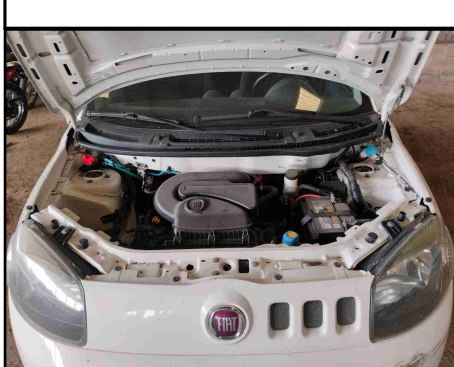

PAINEL DIANTEIRO SUPERIOR