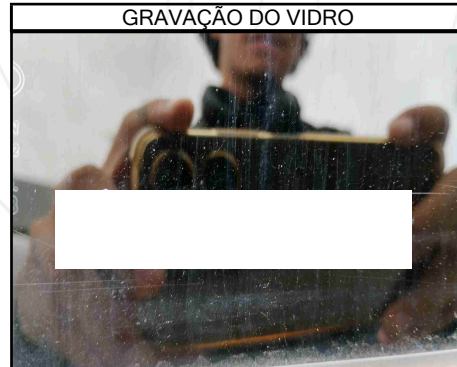

COLUNA B-C ESQUERDA

GRAVAÇÃO DO VIDRO

VISTORIADOR (ALEX HENRIQUE PIRES MESQUITA)