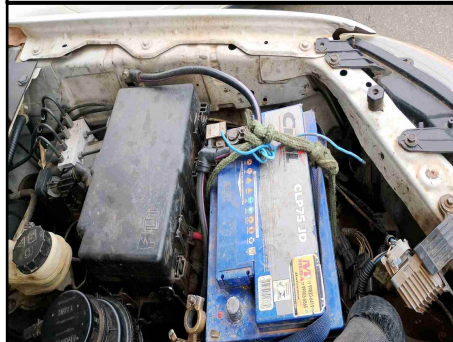

CAIXAS DE RODA DIANTEIRA ESQUERDA