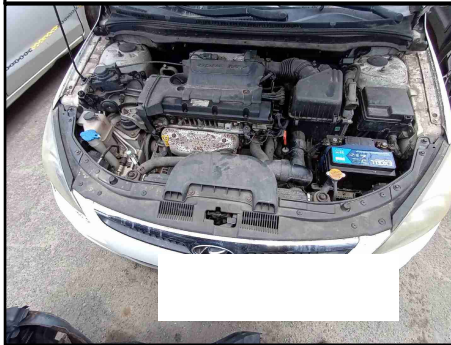

PAINEL DIANTEIRO SUPERIOR