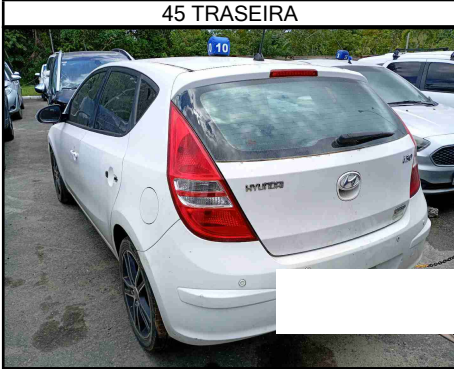

FOTOS

45 TRASEIRA