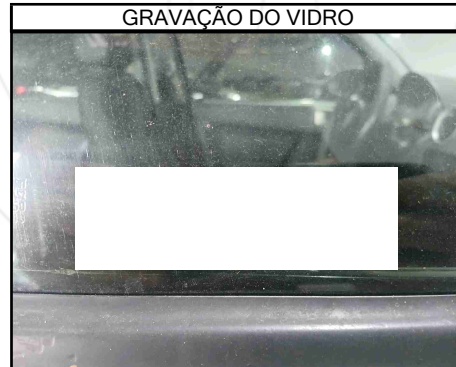

ETIQUETA ETA COLUNA B DIREITA

PAINEL DIANTEIRO SUPERIOR

ETIQUETA ETA COMPARTIMENTO MOTOR

CAIXAS DE RODA DIANTEIRA DIREITA

CAIXAS DE RODA DIANTEIRA ESQUERDA

CAIXAS DE AR - SOLEIRA ESQUERDA

FOTOS

COLUNA A-B ESQUERDA

COLUNA B-C ESQUERDA

GRAVAÇÃO DO VIDRO

VISTORIADOR (ISMAEL PEREIRA GOMES)